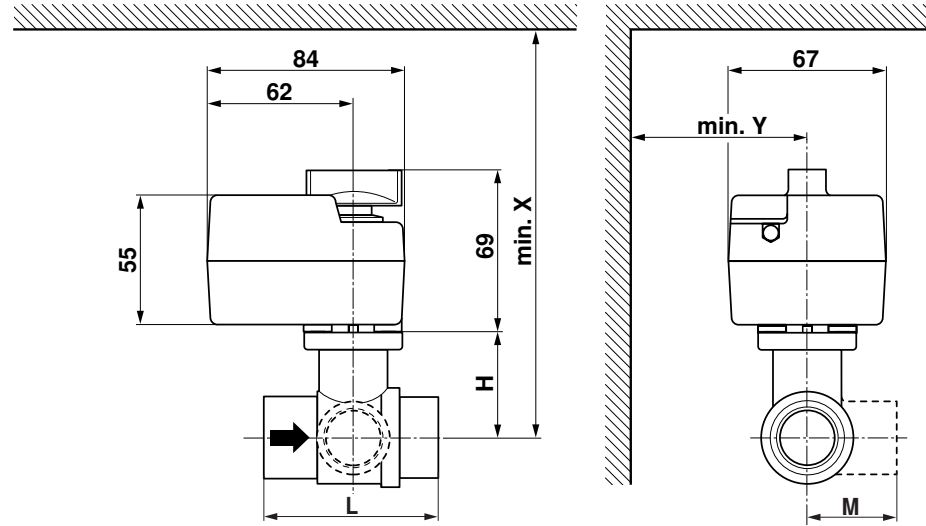

TRD24 (-T)
TR24 (-T)
TRY24

70299-00001.D

		°C	DN		Rp	G	PN	mm			TRD24		TR(Y)24	
			max.	mm				"	"	"	"	L	H	M
R2..K	R3..K	100	10	3/8	3/8			52	35	28	174	75		
R4..K	R5..K	100	10	3/8		3/4		69	31.5	34	171	75		
R2..	R3..	100	15	1/2	1/2			67	45	39			184	75
R4..	R5..	100	15	1/2		1		74	44	38			183	75
R6..R	R7..R	100	15	1/2			6	101.5	45	73			184	80
R4..DK		130	10	3/8		3/4		65	38	13			177	75

	R2..K	R3..K	max. 100°C
	R4..K	R5..K	max. 100°C
	R2..	R3..	max. 100°C
	R4..	R5..	max. 100°C
	R6..R	R7..R	max. 100°C
	R4..DK		max. 130°C