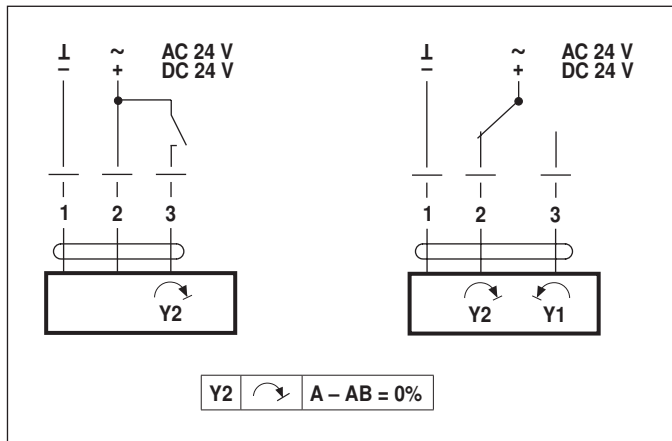

TRD24 (-T)
TR24 (-T)
TRY24

70299-00001.D

		°C	DN		Rp	G	PN	mm			TRD24		TR(Y)24	
			max.	mm				"	"	"	"	L	H	M
R2..K	R3..K	100	10	3/8	3/8			52	35	28	174	75		
R4..K	R5..K	100	10	3/8		3/4		69	31.5	34	171	75		
R2..	R3..	100	15	1/2	1/2			67	45	39			184	75
R4..	R5..	100	15	1/2		1		74	44	38			183	75
R6..R	R7..R	100	15	1/2			6	101.5	45	73			184	80
R4..DK		130	10	3/8		3/4		65	38	13			177	75

	R2..K	R3..K	max. 100°C
	R4..K	R5..K	max. 100°C
	R2..	R3..	max. 100°C
	R4..	R5..	max. 100°C
	R6..R	R7..R	max. 100°C
	R4..DK		max. 130°C