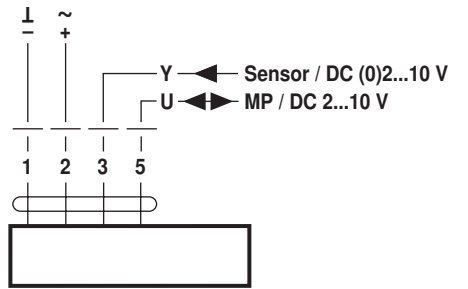

AC 24 V / DC 24 V

P6..W..E-MP

P6..W..E-MP / P6..W..E-MOD

BACnet MS/TP / Modbus RTU

P6..W..E-MOD

P6..W..E-MOD

BACnet MS/TP / Modbus RTU / analog

P6..W..E-MOD