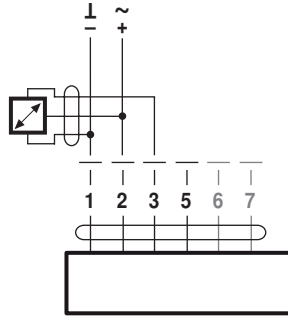

P6..W..E-MOD