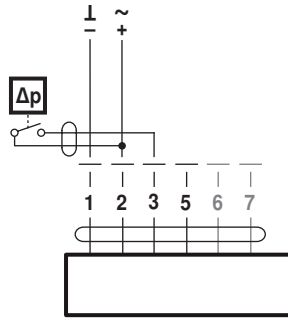

AC 24 V / DC 24 V

P6..W..E-MP

P6..W..E-MP / P6..W..E-MOD

BACnet MS/TP / Modbus RTU

P6..W..E-MOD

P6..W..E-MOD

BACnet MS/TP / Modbus RTU / analog

P6..W..E-MOD