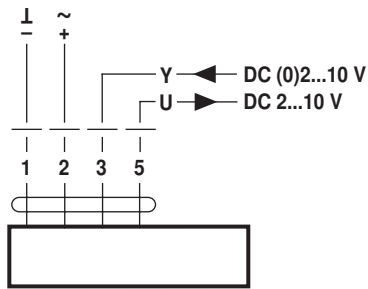

AC 24 V / DC 24 V

P6..W..E-MP

P6..W..E-MP / P6..W..E-MOD

BACnet MS/TP / Modbus RTU

P6..W..E-MOD

P6..W..E-MOD

BACnet MS/TP / Modbus RTU / analog

P6..W..E-MOD