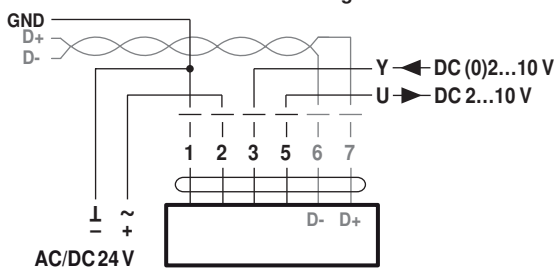

AC 24 V / DC 24 V

P6..W..E-MP

P6..W..E-MP / P6..W..E-MOD

BACnet MS/TP / Modbus RTU

P6..W..E-MOD

P6..W..E-MOD

BACnet MS/TP / Modbus RTU / analog

P6..W..E-MOD