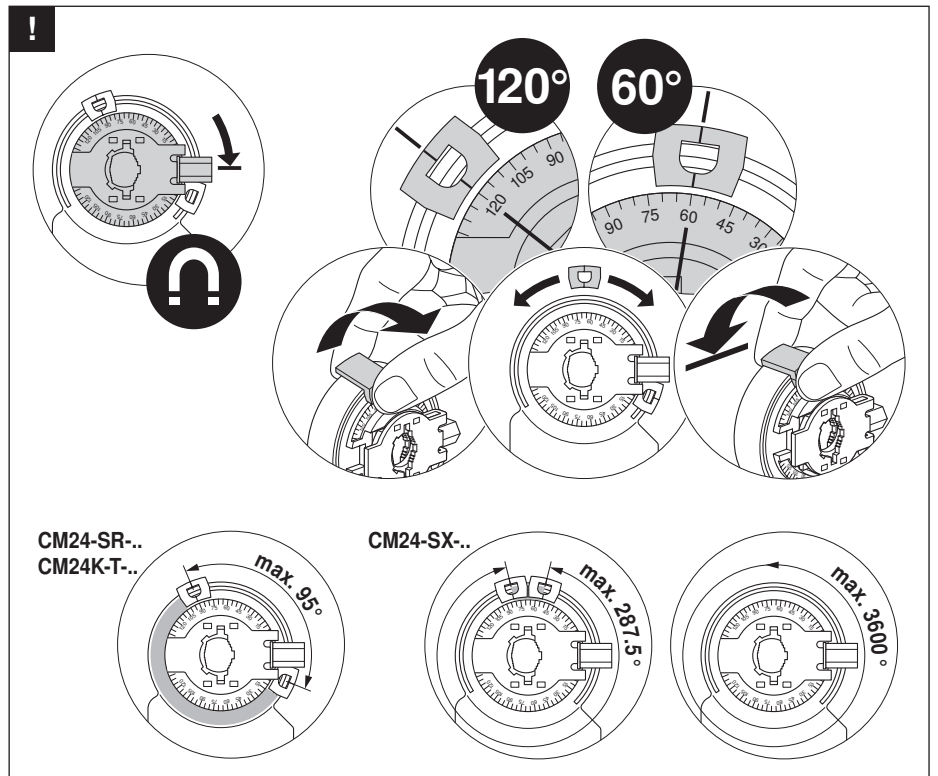

71346-00001.A

www.belimo.eu/safety

AC 24 V / DC 24 V

DC 24 V
(SKM230..)

AC 100 ... 240 V ⚠

AC 24 V / DC 24 V