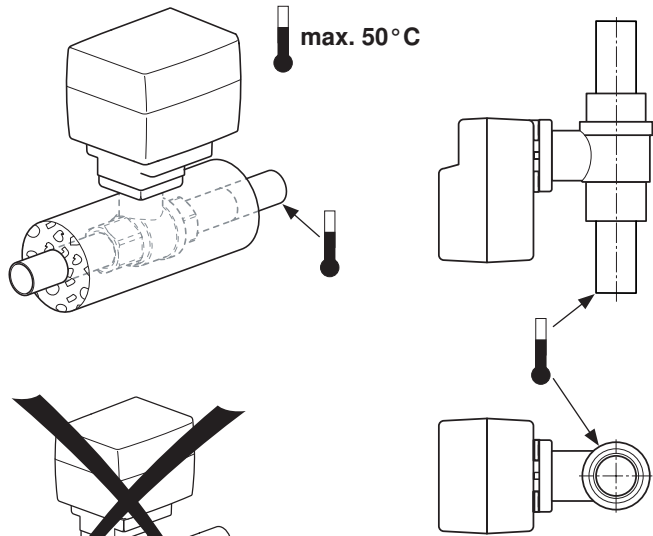

TRD24 (-T)
TR24 (-T)
TRY24

70299-00001.D

		°C	DN		Rp	G	PN	mm			TRD24		TR(Y)24	
			max.	mm				"	"	"	L	H	M	X
R2..K	R3..K	100	10	3/8	3/8			52	35	28	174	75		
R4..K	R5..K	100	10	3/8		3/4		69	31.5	34	171	75		
R2..	R3..	100	15	1/2	1/2			67	45	39			184	75
R4..	R5..	100	15	1/2		1		74	44	38			183	75
R6..R	R7..R	100	15	1/2			6	101.5	45	73			184	80
R4..DK		130	10	3/8		3/4		65	38	13			177	75

	R2..K	R3..K	max. 100°C
	R4..K	R5..K	max. 100°C
	R2..	R3..	max. 100°C
	R4..	R5..	max. 100°C
	R6..R	R7..R	max. 100°C
	R4..DK		max. 130°C