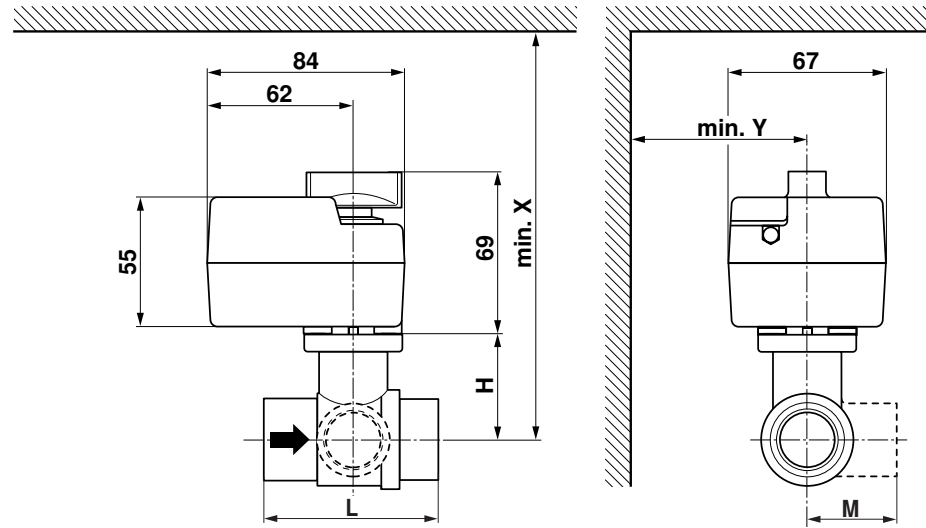

TRD24 (-T)
TR24 (-T)
TRY24

70299-00001.D

		°C	DN		Rp	G	PN	mm			TRD24		TR(Y)24	
			max.	mm				"	"	"	L	H	M	X
R2..K	R3..K	100	10	3/8	3/8			52	35	28	174	75		
R4..K	R5..K	100	10	3/8		3/4		69	31.5	34	171	75		
R2..	R3..	100	15	1/2	1/2			67	45	39			184	75
R4..	R5..	100	15	1/2		1		74	44	38			183	75
R6..R	R7..R	100	15	1/2			6	101.5	45	73			184	80
R4..DK		130	10	3/8		3/4		65	38	13			177	75

	R2..K	R3..K	max. 100°C
	R4..K	R5..K	max. 100°C
	R2..	R3..	max. 100°C
	R4..	R5..	max. 100°C
	R6..R	R7..R	max. 100°C
	R4..DK		max. 130°C