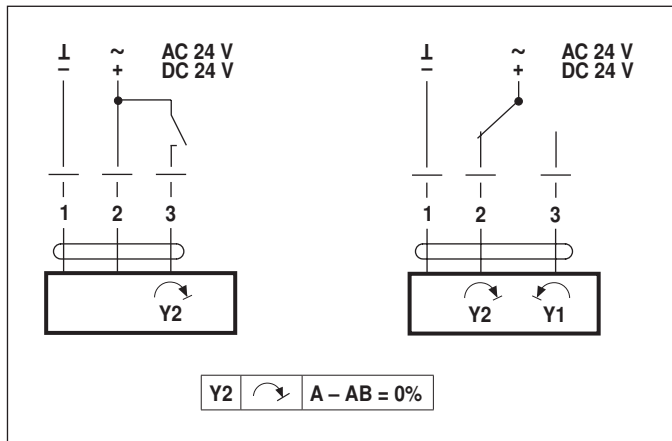

TRD24 (-T)
TR24 (-T)
TRY24

70299-00001.D

		°C	DN		Rp	G	PN	mm			TRD24		TR(Y)24	
			max.	mm				"	"	"	L	H	M	X
R2..K	R3..K	100	10	3/8	3/8			52	35	28	174	75		
R4..K	R5..K	100	10	3/8		3/4		69	31.5	34	171	75		
R2..	R3..	100	15	1/2	1/2			67	45	39			184	75
R4..	R5..	100	15	1/2		1		74	44	38			183	75
R6..R	R7..R	100	15	1/2			6	101.5	45	73			184	80
R4..DK		130	10	3/8		3/4		65	38	13			177	75

	R2..K	R3..K	max. 100°C
	R4..K	R5..K	max. 100°C
	R2..	R3..	max. 100°C
	R4..	R5..	max. 100°C
	R6..R	R7..R	max. 100°C
	R4..DK		max. 130°C