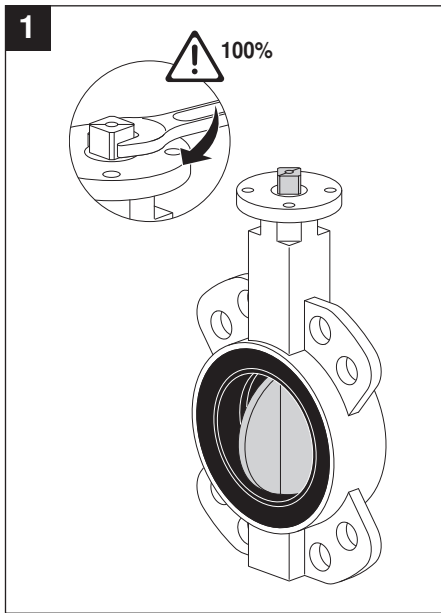

70985-00001.C

SY..-230-SR-T / SY..-230-MF-T

AC 230 V

Y1	A - AB = 100%
Y2	A - AB = 0%

LS3	100%	A - B
		L - C
LS4	0%	D - E
		F - F