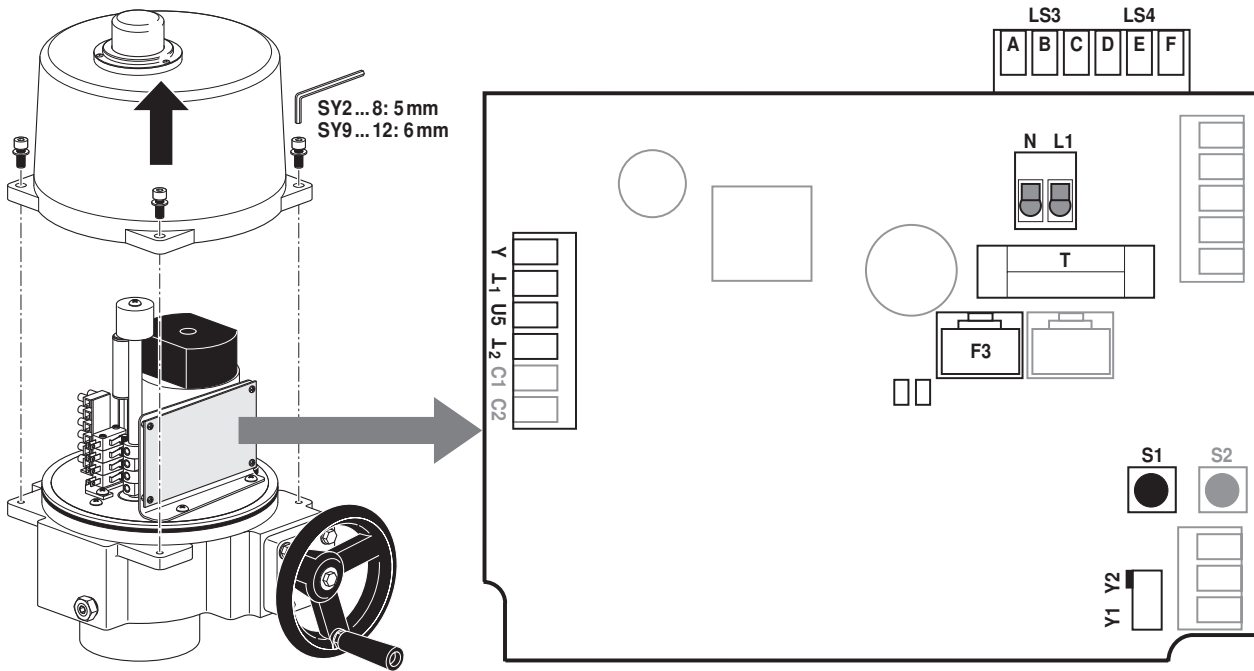

70985-00001.C

SY..-230-SR-T / SY..-230-MF-T

AC 230 V

Y1	A - AB = 100%
Y2	A - AB = 0%

LS3	100%	A - B
		L - C
LS4	0%	D - E
		F - F