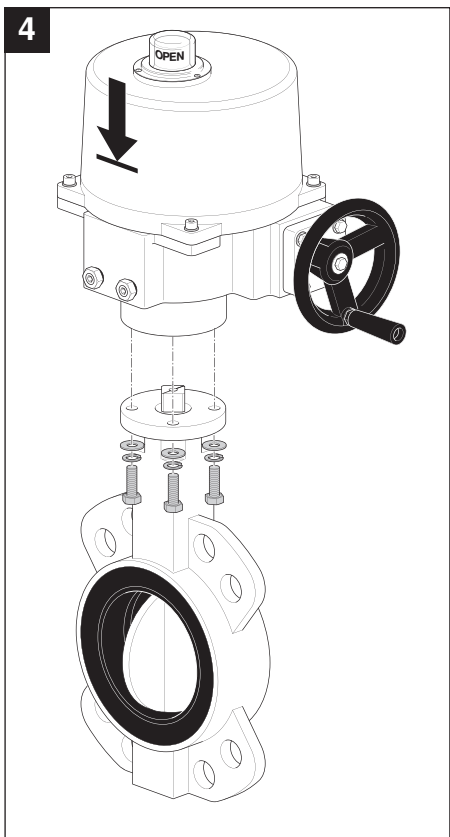

70985-00001.C

SY..-230-SR-T / SY..-230-MF-T

AC 230 V

Y1	A - AB = 100%
Y2	A - AB = 0%

LS3	100%	A - B
		L - C
LS4	0%	D - E
		F - F