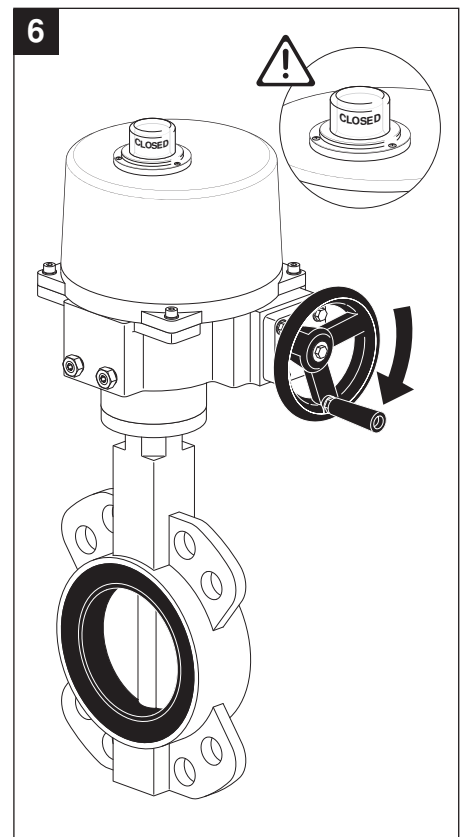

70985-00001.C

SY..-230-SR-T / SY..-230-MF-T

AC 230 V

Y1	A - AB = 100%
Y2	A - AB = 0%

LS3	100%	A - B
		L - C
LS4	0%	D - E
		F - F