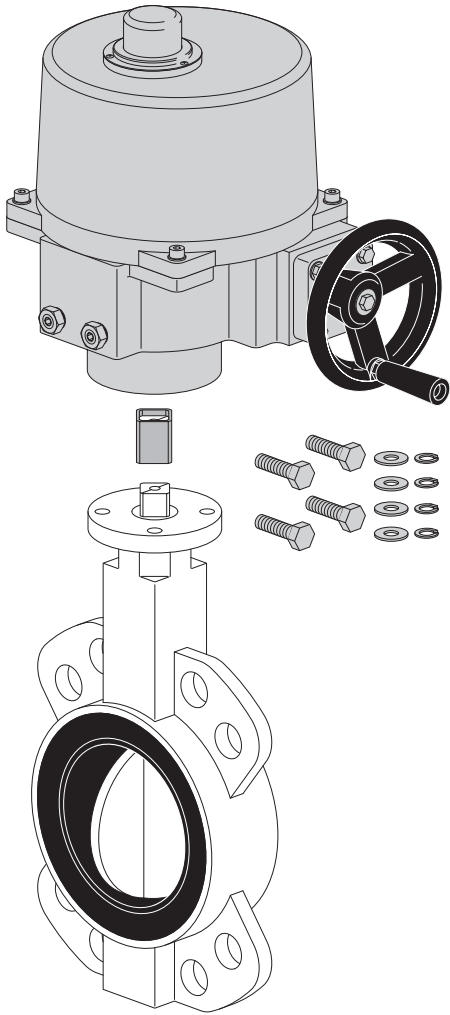

70985-00001.C

SY..-230-SR-T / SY..-230-MF-T

AC 230 V

Y1	A - AB = 100%
Y2	A - AB = 0%

LS3	100%	A - B
		L - C
LS4	0%	D - E
		F - F