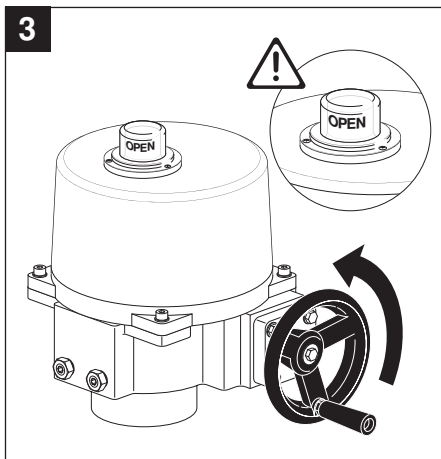

70985-00001.C

SY..-230-SR-T / SY..-230-MF-T

AC 230 V

Y1	A - AB = 100%
Y2	A - AB = 0%

LS3	100%	A - B
		L - C
LS4	0%	D - E
		F - F