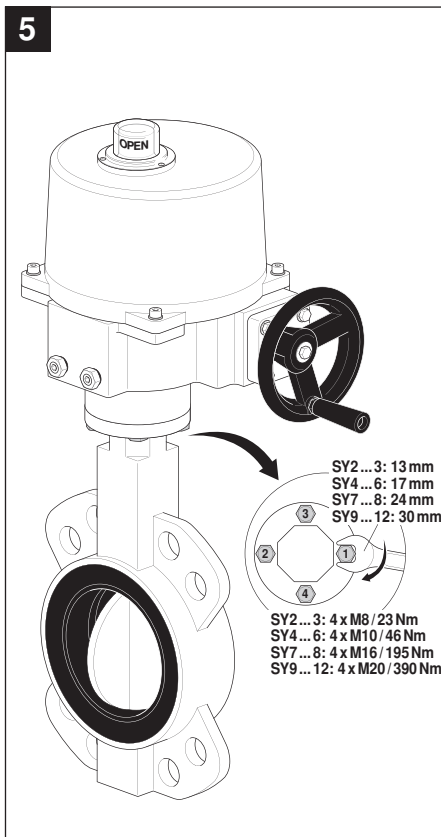

70985-00001.C

SY..-230-SR-T / SY..-230-MF-T

AC 230 V

Y1	A - AB = 100%
Y2	A - AB = 0%

LS3	100%	A - B
		L - C
LS4	0%	D - E
		F - F